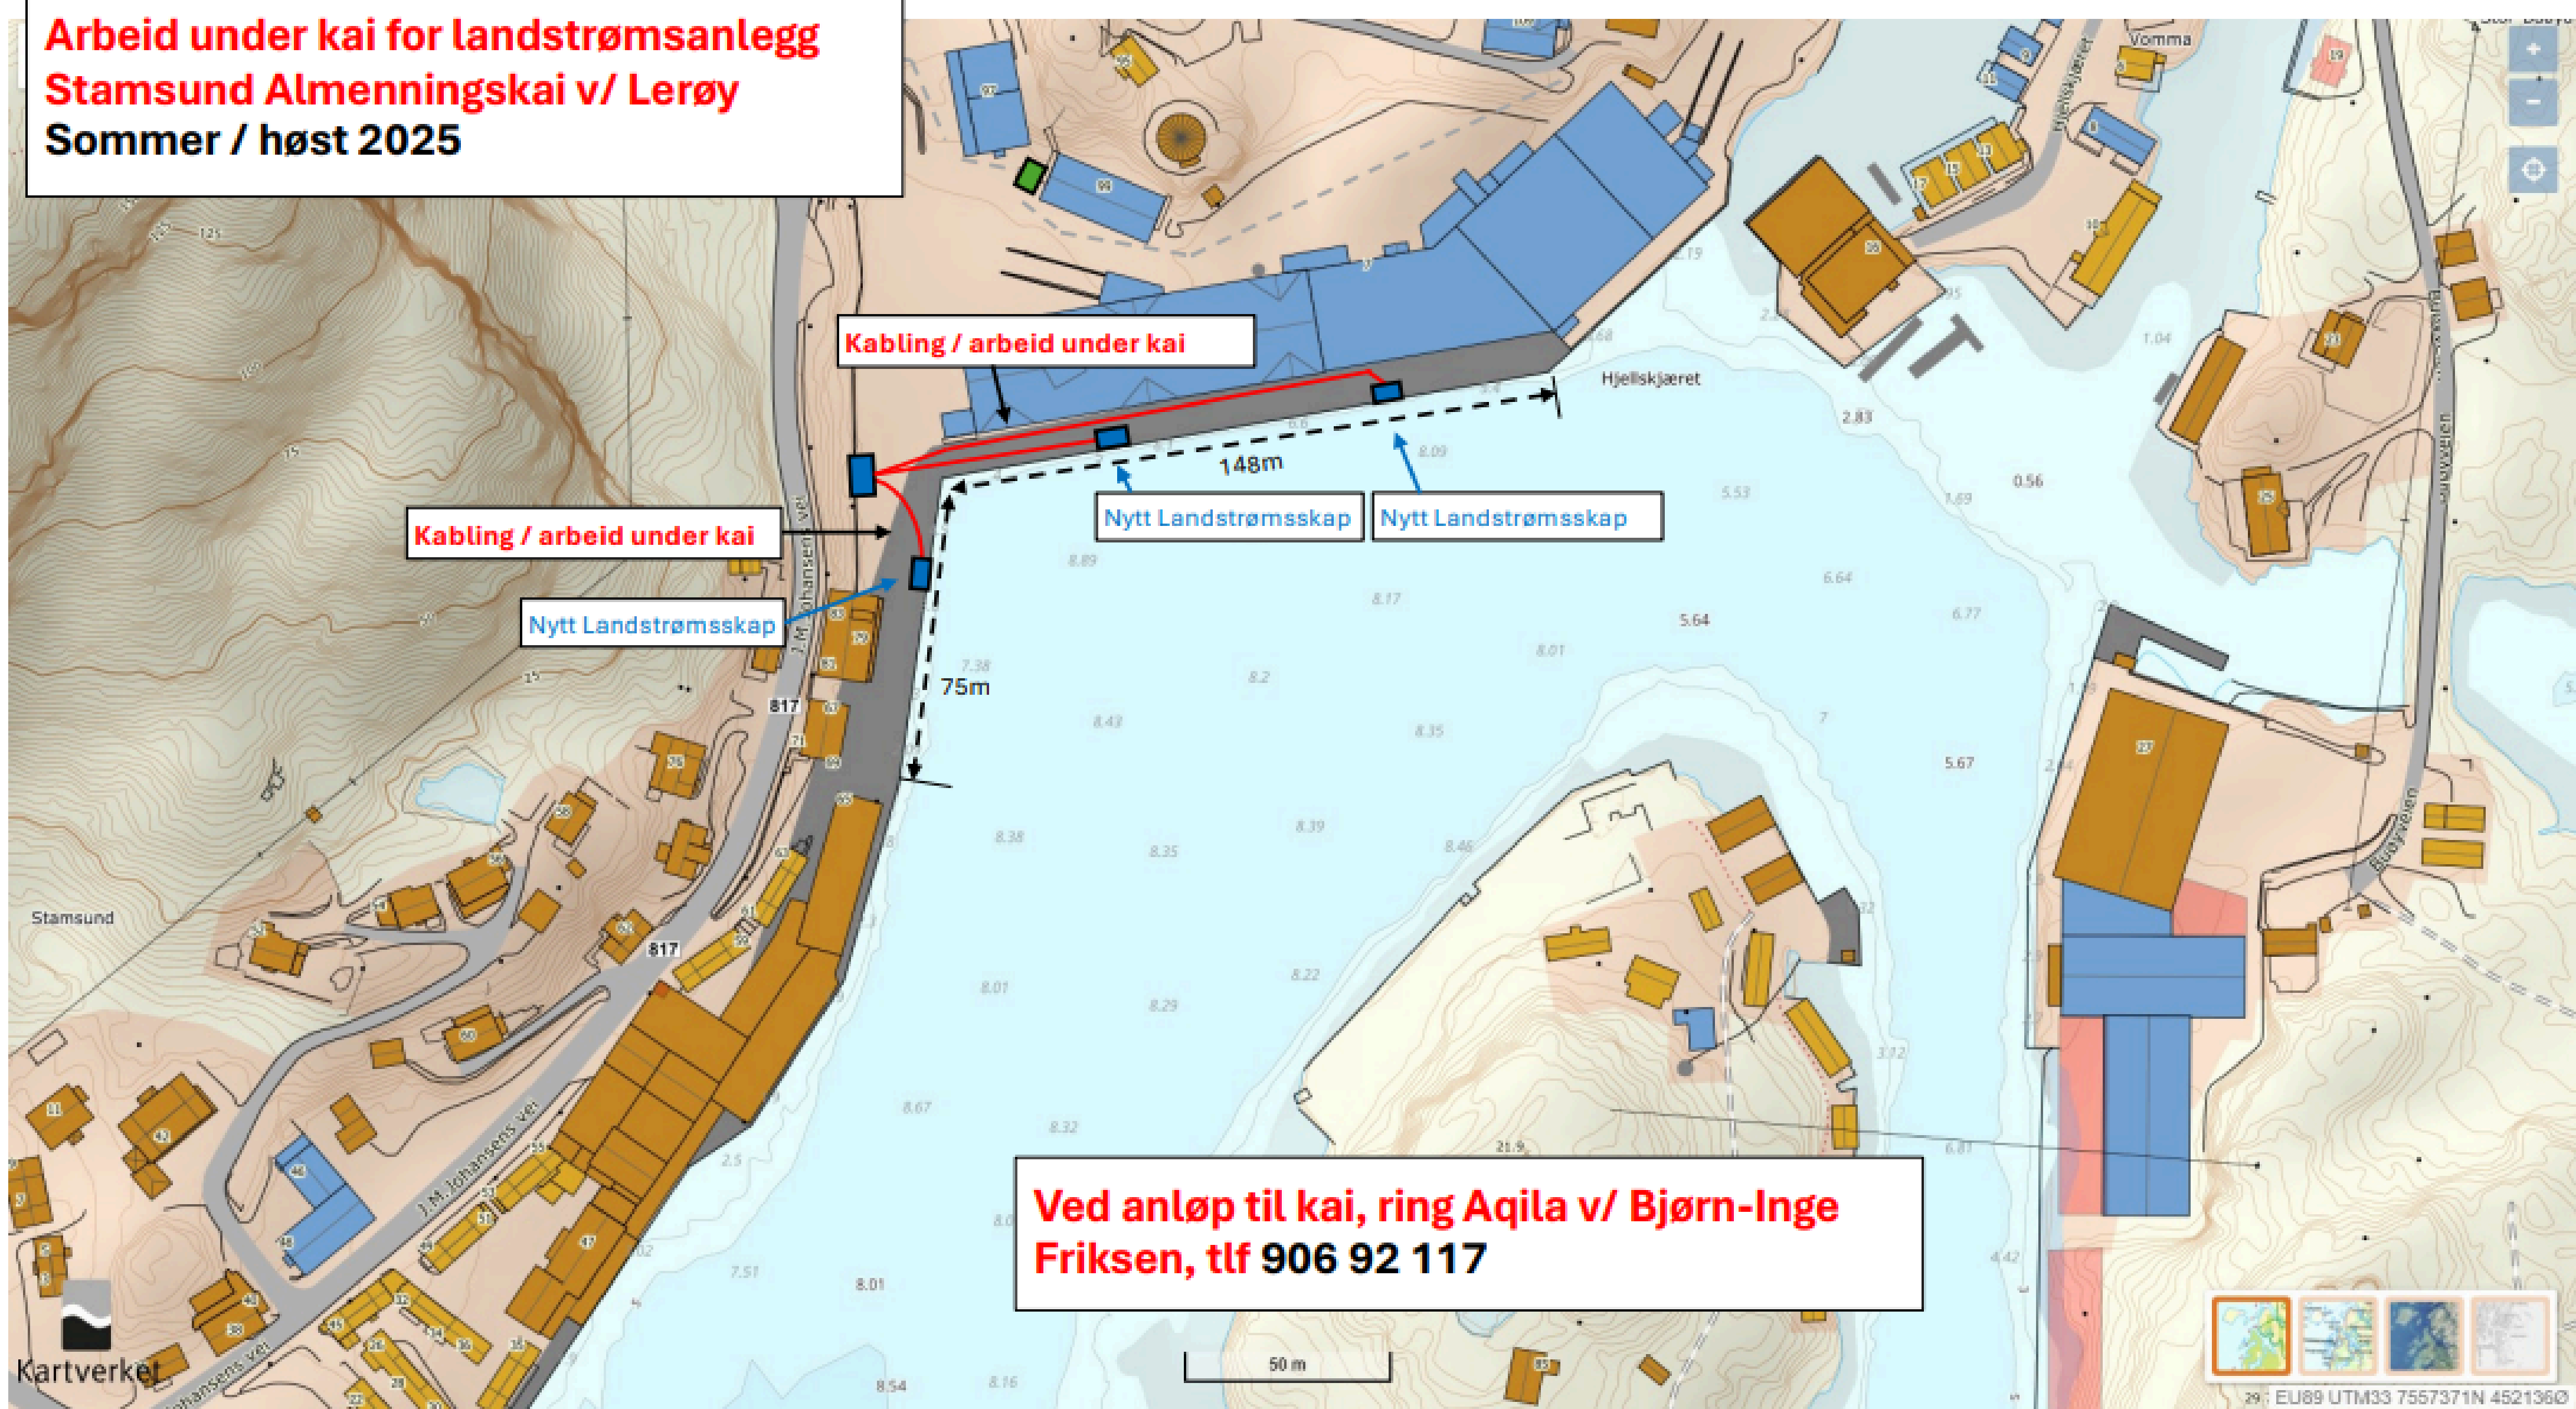

**Arbeid under kai for landstrømsanlegg
Stamsund Almenningskai v/ Lerøy
Sommer / høst 2025**

I forbindelse med etablering av landstrømsanlegg vil det pågå arbeider under Almenningskai ved Lerøy i Stamsund sommer og høst 2025.

For mer informasjon, vennligst kontakt Aquila på telefon 906 92 117.

As part of the installation of a shore power facility, construction work will take place beneath the Almenningskai at Lerøy in Stamsund during summer and autumn 2025.